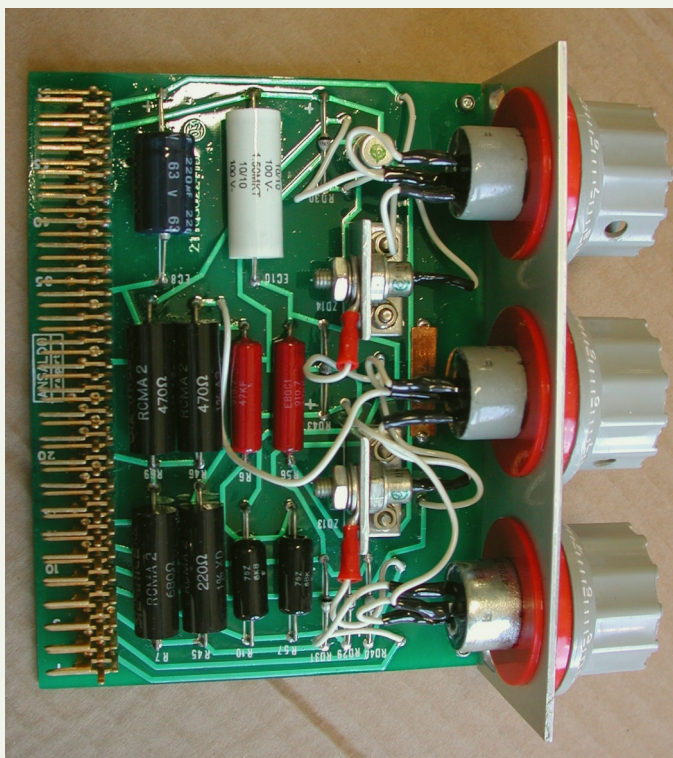

APELETRONICA

cat.936581 Scheda DM2 RITA2

AEP ELETTRONICA,

è in grado di produrre al nuovo questa scheda o di effettuare la riparazione ed il ricondizionamento di schede guaste.

Specifiche tecniche:

- Secondo specifica del Cliente